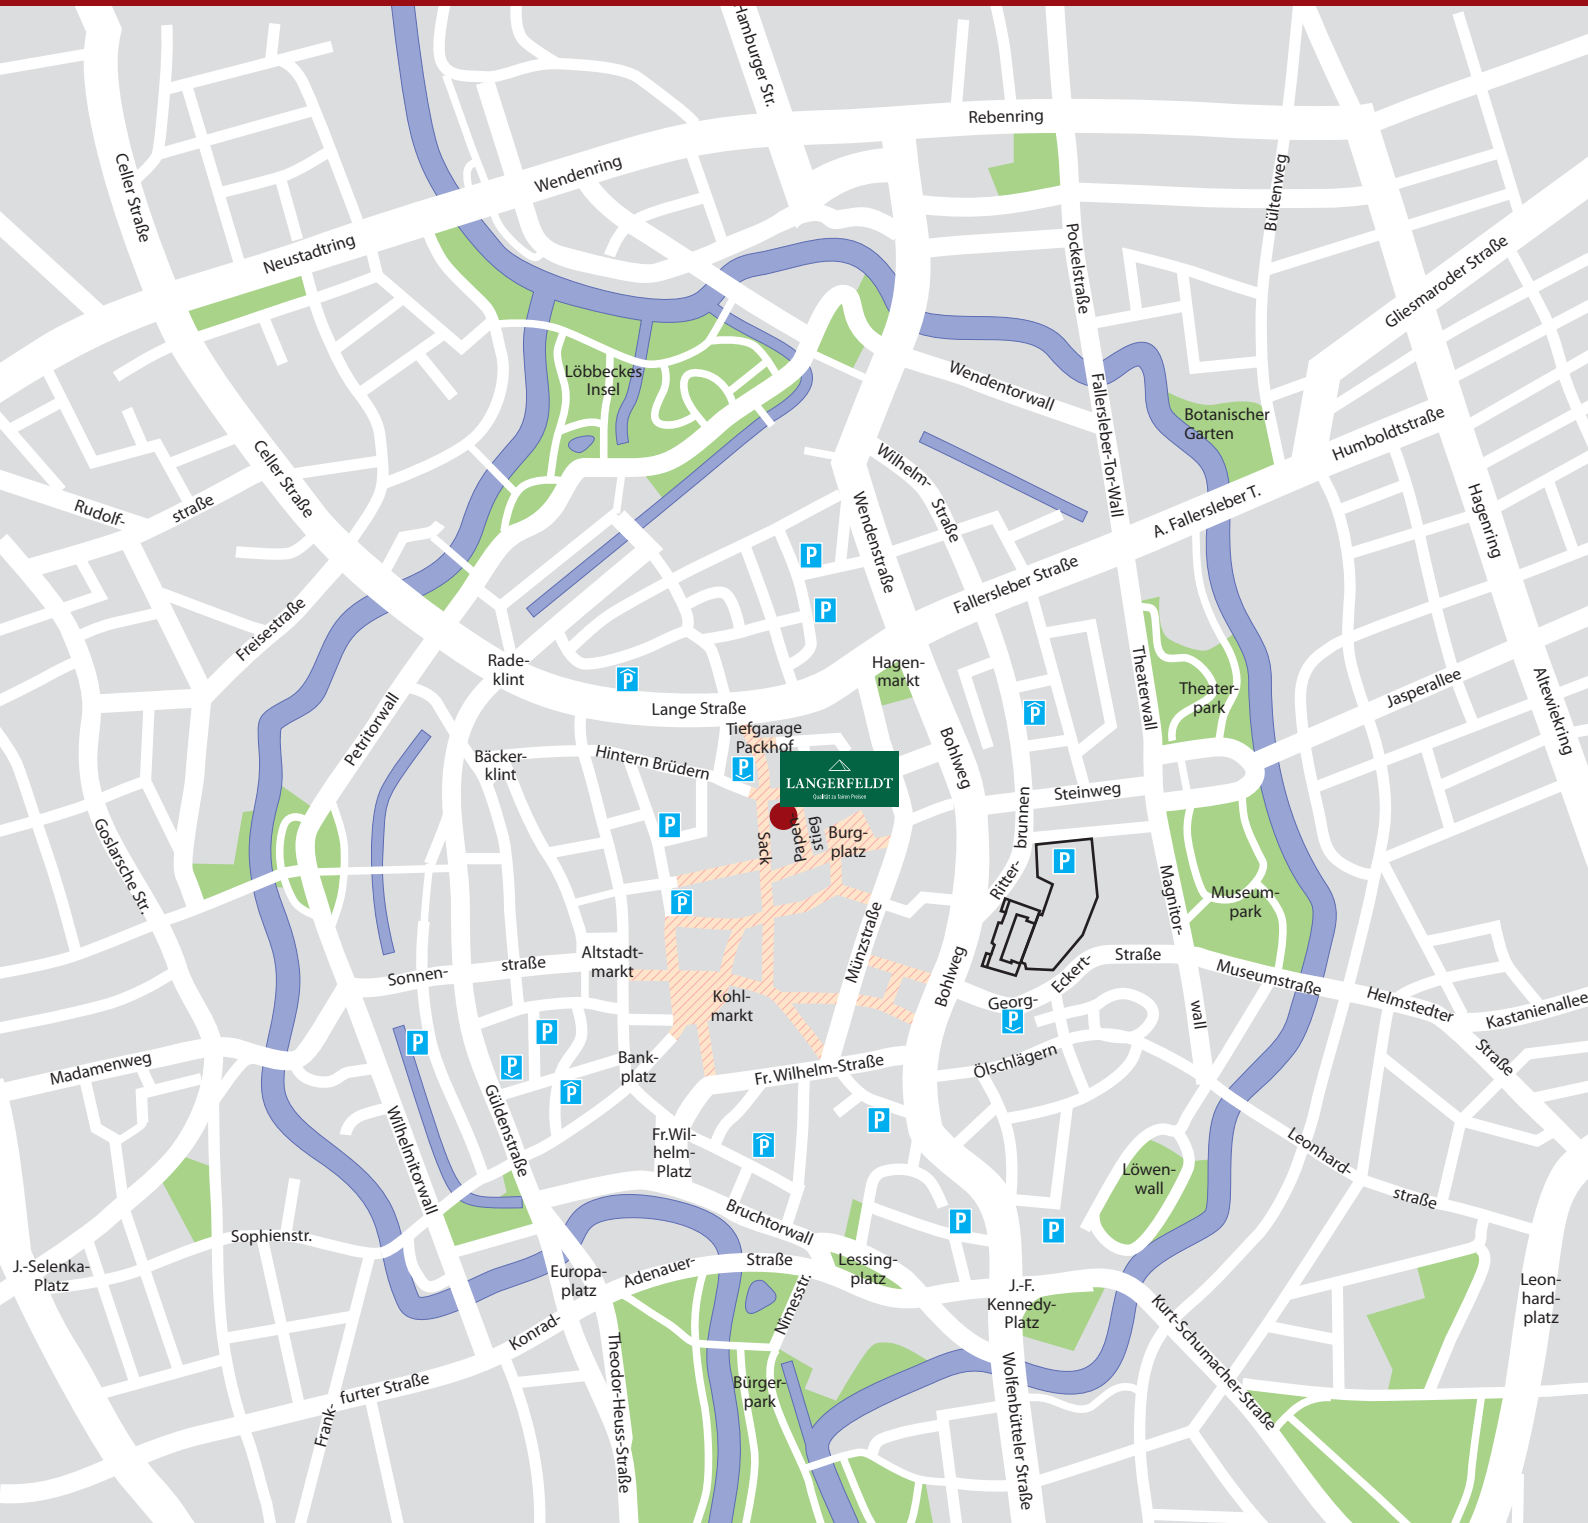

LANGERFELDT

Das Wäschehaus

SO FINDEN SIE ZU UNS

DAMEN-, HERREN- UND KINDERWÄSCHE, BETTWAREN, BETT-, TISCH- UND FROTTIERWÄSCHE · SACK / PAPANSTIEG
BRAUNSCHWEIG · MONTAG BIS SAMSTAG VON 10 BIS 19 UHR · FON 0531 4 80 08 0 · WWW.LANGERFELDT.DE